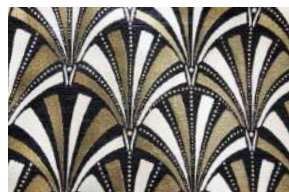

【ウエーブ】
ポリエステル57% アクリル43%

【ダイヤ】
アクリル52% ポリエステル48%

ウエーブシルバー

ダイヤシルバー

ウエーブゴールド

ダイヤブラック

Easy & Clean (イージークリーン)

ポリエステル100%

レッド

サックス

グレー

ベージュ

印刷の都合上、実際と色が異なる場合がございます。
価格はすべて本体価格(税抜)です。

TAKAOKAYA

スペシャルファブリック (インポート)

Special Fabric