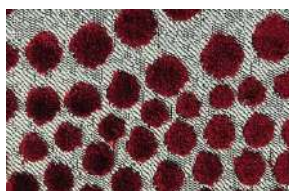

チェック ブラック

ドット ブラック

チェック ホワイト

ドット ホワイト

CASAMANCE
FINE FABRICS & WALLPAPERS

カサマンズ

レーヨン72% ポリエステル25%
麻3%

ピンクブロッサム

ピンクストライプ

ブルーブロッサム

ブルーストライプ

Casal

カザール/オメガ

レーヨン62% アクリル33%
ポリエステル5%

ピンクドロップ

ブルードロップ

Casal

カザール/ドット

レーヨン81% ポリエステル19%

ドットレッド

ドットブルー

ドットパープル

印刷の都合上、実際と色が異なる場合がございます。
価格はすべて本体価格(税抜)です。

TAKAOKAYA